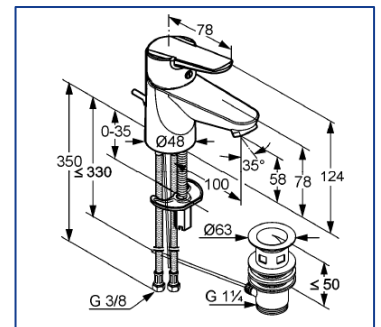

Baterie monocomandă lavoar DN 10/PN 10

Cod produs: 371810590

Baterie de lavoar cu ventil metalic

Monocomandă

Montaj cu o trecere

Mâner plin, metalic

Perlator M24 x 1

Cartuș ceramic cu limitator de apă fierbinte

Cartuș de $\varnothing 35\text{mm}$

Debit 7 l/ min., la 3 bari

Racorduri flexibile G 3/8 inch cu DVGW

Sistem de montare rapidă

Ventil de scurgere 1 1/4 inch metalic

Nivel de zgomot I = ≤ 20 dbA

Schiță tehnică